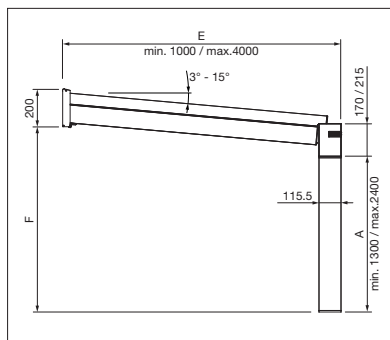

GP3100

min. 100 cm
max. 600 cm*

min. 100 cm**
max. 400 cm

*kuppelbar bis 24 Meter
**mit ARNEX min. 120 cm

Technische Massangaben in Millimeter

Seitenansicht

Wandanschluss

Wasserkanal klein/gross