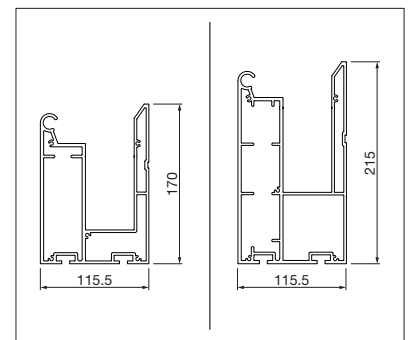

GP3100

min. 100 cm
max. 600 cm*

min. 100 cm**
max. 400 cm

*kuppelbar bis 24 Meter
**mit ARNEX min. 120 cm

Technische Massangaben in Millimeter

Seitenansicht

Wandanschluss

Wasserkanal klein/gross