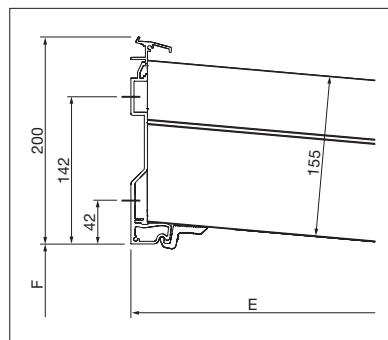

GP3100

min. 100 cm
max. 600 cm*

min. 100 cm**
max. 400 cm

*kuppelbar bis 24 Meter
**mit ARNEX min. 120 cm

Technische Massangaben in Millimeter

Seitenansicht

Wandanschluss

Wasserkanal klein/gross